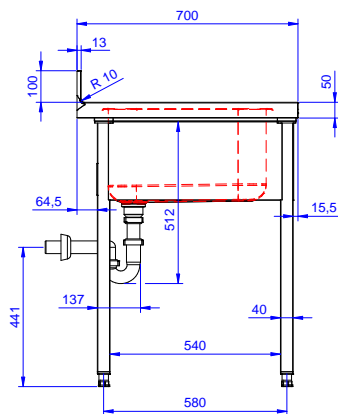

Zkrácená specifikace

Položka č.

Konstrukce z nerez oceli. 50 mm silná pracovní deska z AISI304 1mm se zvýšeným okrajem po obvodu proti přetékání vody. Zadní zvýšený límec V=100 mm s integrovaným oblým rohem. Nerezové čtvercové nohy 40x40 mm, výškově stavitelné.

Konstrukce

- Snadná instalace desky na nohy, jednoduchá instalace baterie zezadu.
- Čtvercové nohy z uzavřených profilů 40x40 mm z nerez oceli AISI 304 s možností výškové úpravy.
- Zadní zvýšený límec 100mm s oblým hygienickým rohem s rádiusem 8mm, 13mm silný určený k umístění ke zdi.
- Pracovní deska 50 mm vysoká, vyrobená z ušlechtilé nerez oceli AISI 304 10/10, opatřena zvýšeným okrajem stran zamezují stékání vody.
- Pod odkapnicí volný prostor pro umístění podpultové myčky nádobí.
- K dispozici bohatá nabídka vodovodních baterií (extra příslušenství), které splní veškeré požadavky.
- Odkapnice vhodná pro sušení.
- Zadní zvýšený límec 100mm s oblým hygienickým rohem s rádiusem 10mm, 13mm silný určený k umístění ke zdi.

Extra příslušenství

- Stojánková mixovací baterie páková s otočným raménkem, 3/4", jednootvorová. PNC 855322
- Stojánková mixovací baterie páková s otočným KRÁTKÝM raménkem, 3/4", jednootvorová. PNC 855323
- Stojánková mixovací baterie s otočným raménkem, NOŽNÍ ovládní, 3/4. PNC 855328

SCHVÁLENO: _____

Zepředu

Boční

Shora

Hlavní informace

Vnější rozměry, Šířka	1400 mm
Vnější rozměry, Hloubka	700 mm
Vnější rozměry, Výška	1000 mm
Zadní zvýšený límec, výška	100 mm
Zadní zvýšený límec, hloubka	13 mm
Zadní zvýšený límec, radius	R=12
Počet dřezů	1
Rozměry dřezu	500x500xH320
Netto váha:	37.4 kg